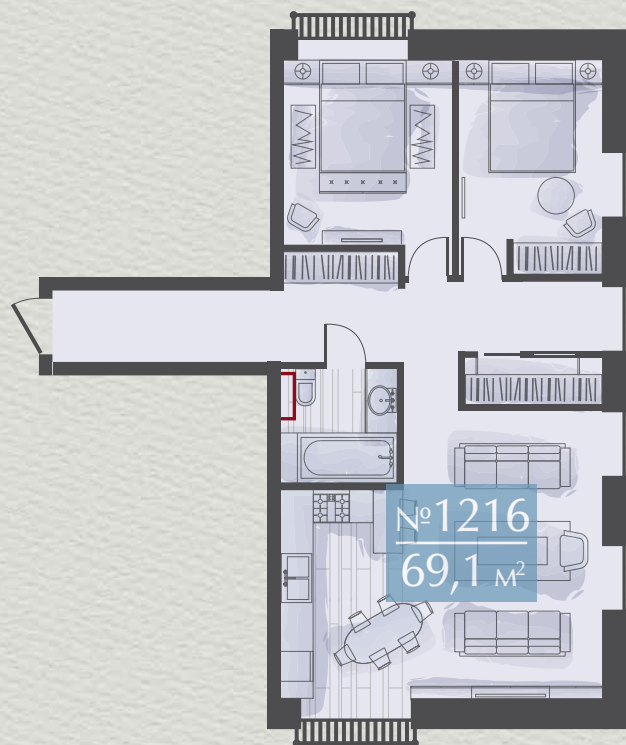

внешняя
территория

внутренний двор
лофт-квартала