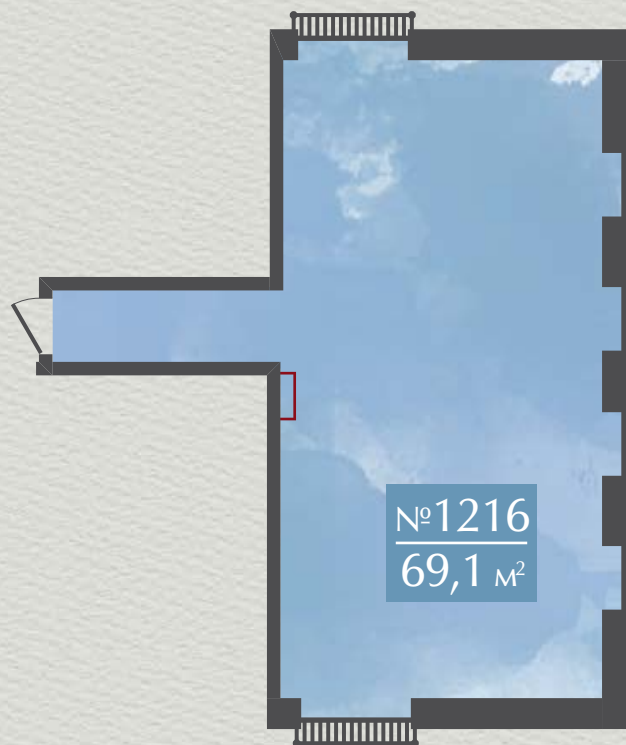

## Лот № 1216

ул. Викторенко,  
внешняя территория

внешняя  
территория

внутренний двор  
лофт-квартала

Строение – 1

Этаж – 2

**Общая площадь – 69,1 м<sup>2</sup>**

Высота потолка – 2,8 м

### Основные размеры

Общая площадь – 69,1 м<sup>2</sup>

Высота потолка – 2,8 м

Стоимость помещения – см. прайс-лист

[http://aerolofts.ru/files/AEROLOFTS\\_Pricelist.pdf](http://aerolofts.ru/files/AEROLOFTS_Pricelist.pdf)