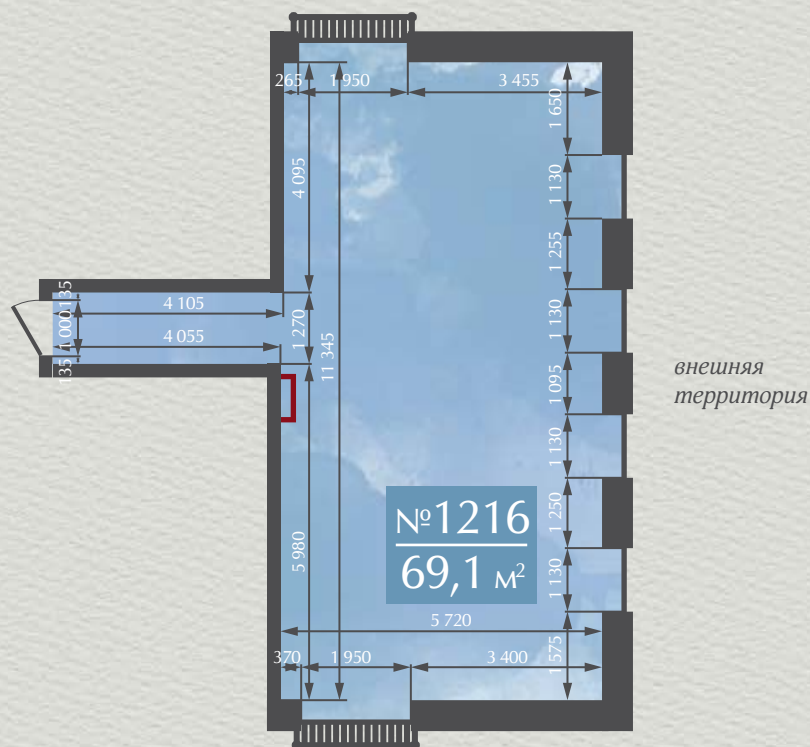

внутренний двор
лофт-квартала