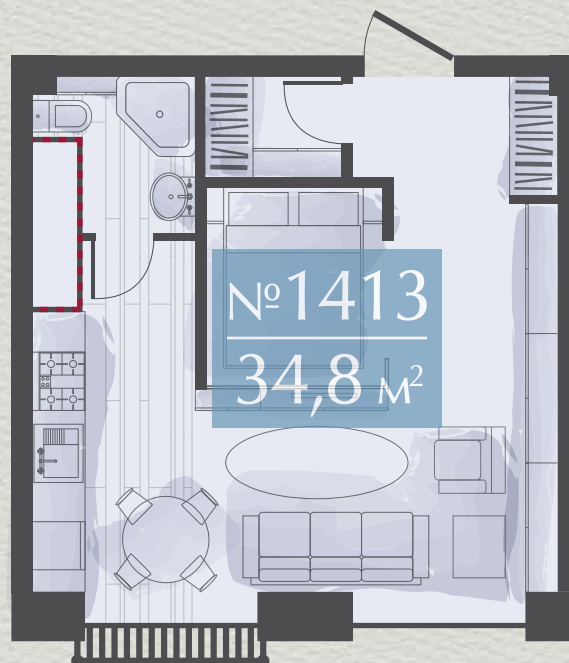

## Лот № 1413

Строение – 1

Этаж – 4

**Общая площадь – 34,8 м<sup>2</sup>**

Высота потолка – 3,1 м

Планировка – открытая

Помещение сдается под чистовую отделку

Стоимость помещения – см. прайс-лист  
[http://aerolofts.ru/files/AEROLOFTS\\_Pricelist.pdf](http://aerolofts.ru/files/AEROLOFTS_Pricelist.pdf)

## Лот № 1413

Основные размеры

Общая площадь – 34,8 м<sup>2</sup>

Высота потолка – 3,1 м

Стоимость помещения – см. прайс-лист  
[http://aerolofts.ru/files/AEROLOFTS\\_Pricelist.pdf](http://aerolofts.ru/files/AEROLOFTS_Pricelist.pdf)

## Лот № 1413

Вариант планировочного решения

Общая площадь – 34,8 м<sup>2</sup>

Высота потолка – 3,1 м

Стоимость помещения – см. прайс-лист  
[http://aerolofts.ru/files/AEROLOFTS\\_Pricelist.pdf](http://aerolofts.ru/files/AEROLOFTS_Pricelist.pdf)