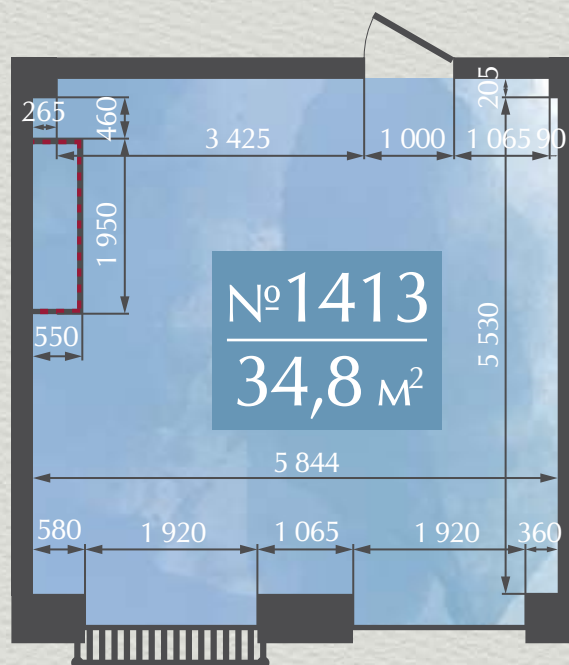

## Лот № 1413

Строение – 1

Этаж – 4

**Общая площадь – 34,8 м<sup>2</sup>**

Высота потолка – 3,1 м

Планировка – открытая

Помещение сдается под чистовую отделку

Стоимость помещения – см. прайс-лист  
[http://aerolofts.ru/files/AEROLOFTS\\_Pricelist.pdf](http://aerolofts.ru/files/AEROLOFTS_Pricelist.pdf)

## Лот № 1413

Основные размеры

Общая площадь – 34,8 м<sup>2</sup>

Высота потолка – 3,1 м

Стоимость помещения – см. прайс-лист  
[http://aerolofts.ru/files/AEROLOFTS\\_Pricelist.pdf](http://aerolofts.ru/files/AEROLOFTS_Pricelist.pdf)

## Лот № 1413

Вариант планировочного решения

Общая площадь – 34,8 м<sup>2</sup>

Высота потолка – 3,1 м

Стоимость помещения – см. прайс-лист  
[http://aerolofts.ru/files/AEROLOFTS\\_Pricelist.pdf](http://aerolofts.ru/files/AEROLOFTS_Pricelist.pdf)