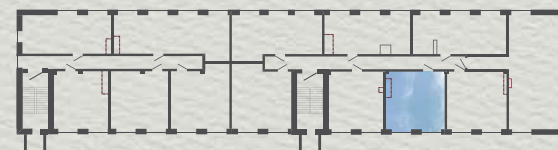

Адрес объекта:
ул. Викторенко, д. 16

Телефон:
+ 7 (495) 150-0220

E-mail:
sales@aerolofts.ru

Вебсайт:
www.aerolofts.ru

Чертежи представлены исключительно для ознакомления и являются ориентировочными