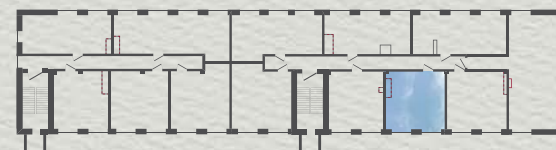

Адрес объекта:
ул. Викторенко, д. 16

Телефон:
+ 7 (495) 150-0220

E-mail:
sales@aerolofts.ru

Вебсайт:
www.aerolofts.ru