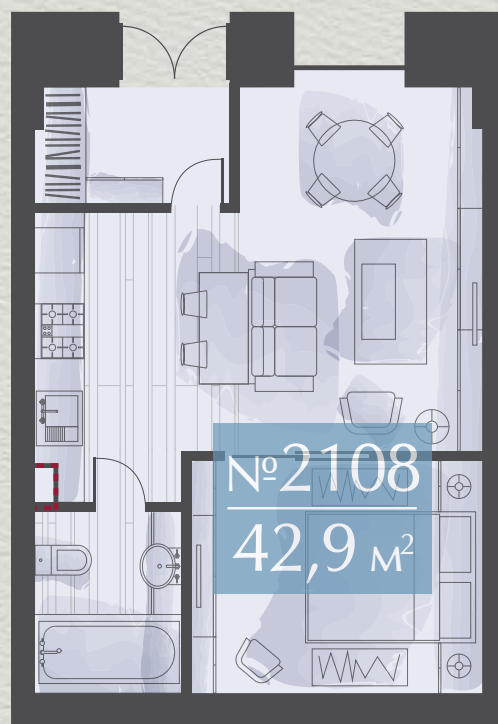

## Лот № 2108

Строение – 2

Этаж – 1

**Общая площадь – 42,9 м<sup>2</sup>**

Высота потолка – 3,6 м

Планировка – открытая

Помещение сдается под чистовую отделку

Стоимость помещения – см. прайс-лист  
[http://aerolofts.ru/files/AEROLOFTS\\_Pricelist.pdf](http://aerolofts.ru/files/AEROLOFTS_Pricelist.pdf)

## Лот № 2108

Основные размеры

Общая площадь – 42,9 м<sup>2</sup>

Высота потолка – 3,6 м

Стоимость помещения – см. прайс-лист  
[http://aerolofts.ru/files/AEROLOFTS\\_Pricelist.pdf](http://aerolofts.ru/files/AEROLOFTS_Pricelist.pdf)

**AEROLOFTS**

Лофт-квартал в Москве

*внутренняя территория, вид на ул. Викторенко*

## Лот № 2108

*Вариант планировочного решения*

Общая площадь – 42,9 м<sup>2</sup>

Высота потолка – 3,6 м

Стоимость помещения – см. прайс-лист  
[http://aerolofts.ru/files/AEROLOFTS\\_Pricelist.pdf](http://aerolofts.ru/files/AEROLOFTS_Pricelist.pdf)