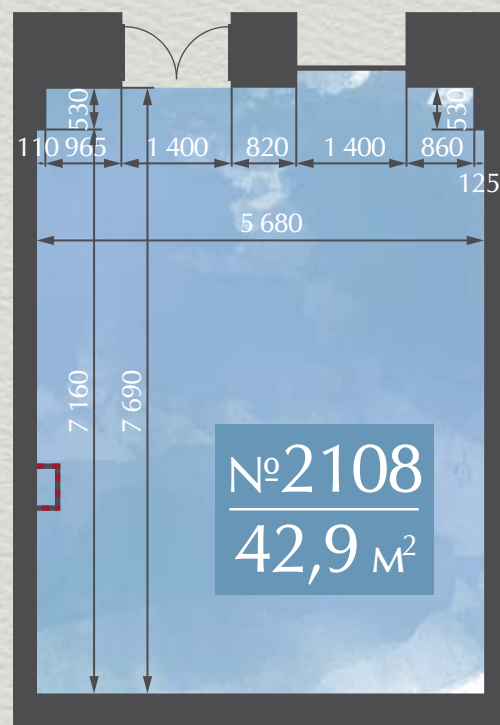

## Лот № 2108

Строение – 2

Этаж – 1

**Общая площадь – 42,9 м<sup>2</sup>**

Высота потолка – 3,6 м

Планировка – открытая

Помещение сдается под чистовую отделку

Стоимость помещения – см. прайс-лист  
[http://aerolofts.ru/files/AEROLOFTS\\_Pricelist.pdf](http://aerolofts.ru/files/AEROLOFTS_Pricelist.pdf)

## Лот № 2108

Основные размеры

Общая площадь – 42,9 м<sup>2</sup>

Высота потолка – 3,6 м

Стоимость помещения – см. прайс-лист  
[http://aerolofts.ru/files/AEROLOFTS\\_Pricelist.pdf](http://aerolofts.ru/files/AEROLOFTS_Pricelist.pdf)

## Лот № 2108

*Вариант планировочного решения*

Общая площадь – 42,9 м<sup>2</sup>

Высота потолка – 3,6 м

Стоимость помещения – см. прайс-лист  
[http://aerolofts.ru/files/AEROLOFTS\\_Pricelist.pdf](http://aerolofts.ru/files/AEROLOFTS_Pricelist.pdf)