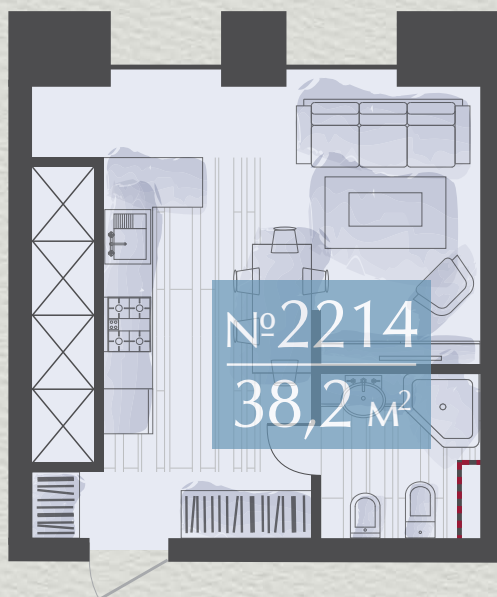

## Лот № 2214

*Основные размеры*

Общая площадь – 38,2 м<sup>2</sup>

Высота потолка – 6,0 м

Стоимость помещения – см. прайс-лист

[http://aerolofts.ru/files/AEROLOFTS\\_Pricelist.pdf](http://aerolofts.ru/files/AEROLOFTS_Pricelist.pdf)

AEROLOFTS

Лофт-квартал в Москве

внутренняя территория лофт-квартала, вид на Аэропорта пр.

## Лот № 2214

Вариант планировочного решения

Общая площадь – 38,2 м<sup>2</sup>

Высота потолка – 6,0 м

Стоимость помещения – см. прайс-лист  
[http://aerolofts.ru/files/AEROLOFTS\\_Pricelist.pdf](http://aerolofts.ru/files/AEROLOFTS_Pricelist.pdf)