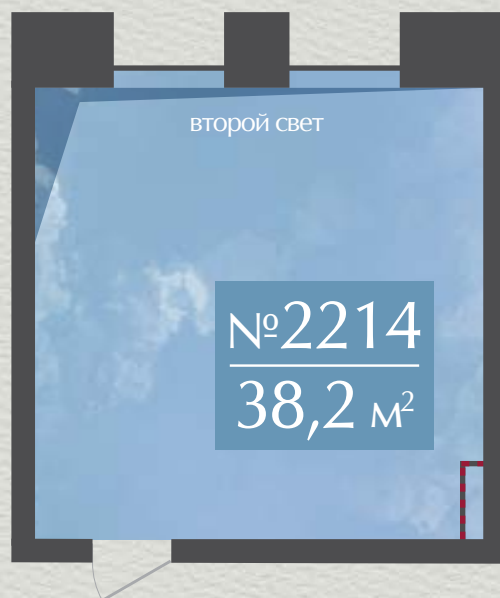

**AEROLOFTS**

Лофт-квартал в Москве

*внутренняя территория лофт-квартала, вид на Аэропорта пр.*

## Лот № 2214

Строение – 2

Этаж – 2

**Общая площадь – 38,2 м<sup>2</sup>**

Высота потолка – 6,0 м

Планировка – открытая

Помещение сдается под чистовую отделку

Стоимость помещения – см. прайс-лист  
[http://aerolofts.ru/files/AEROLOFTS\\_Pricelist.pdf](http://aerolofts.ru/files/AEROLOFTS_Pricelist.pdf)