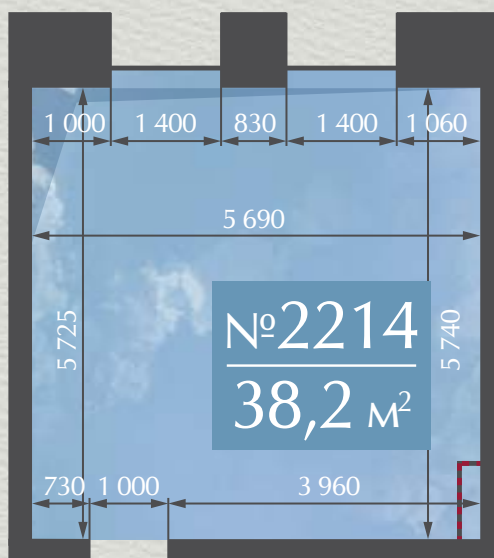

## Лот № 2214

Строение – 2

Этаж – 2

**Общая площадь – 38,2 м<sup>2</sup>**

Высота потолка – 6,0 м

Планировка – открытая

Помещение сдается под чистовую отделку

Стоимость помещения – см. прайс-лист  
[http://aerolofts.ru/files/AEROLOFTS\\_Pricelist.pdf](http://aerolofts.ru/files/AEROLOFTS_Pricelist.pdf)

## Лот № 2214

*Основные размеры*

Общая площадь – 38,2 м<sup>2</sup>

Высота потолка – 6,0 м

Стоимость помещения – см. прайс-лист

[http://aerolofts.ru/files/AEROLOFTS\\_Pricelist.pdf](http://aerolofts.ru/files/AEROLOFTS_Pricelist.pdf)

## Лот № 2214

Вариант планировочного решения

Общая площадь – 38,2 м<sup>2</sup>

Высота потолка – 6,0 м

Стоимость помещения – см. прайс-лист  
[http://aerolofts.ru/files/AEROLOFTS\\_Pricelist.pdf](http://aerolofts.ru/files/AEROLOFTS_Pricelist.pdf)